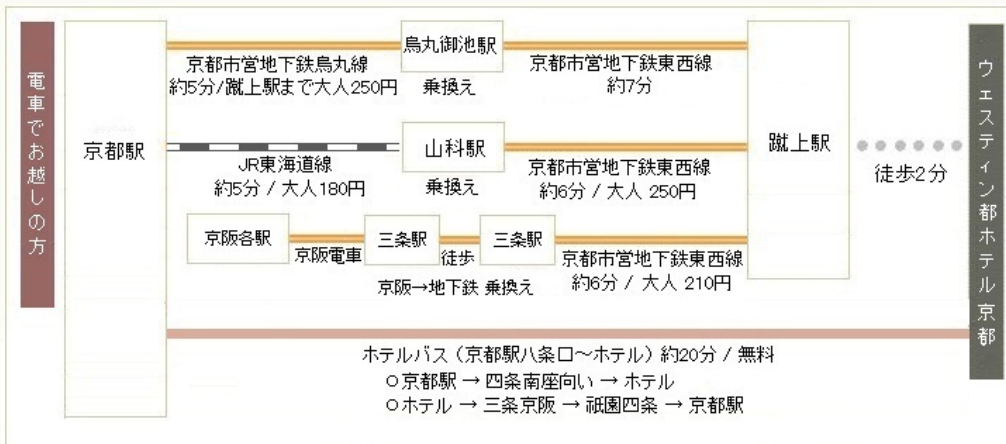

■ 会場案内

【会場】 ウェスティン都ホテル京都

【住所】 〒605-0052

京都府京都市東山区三条蹴上

【TEL】 075-771-7111

【ホテル HP】 <http://www.miyakohotels.ne.jp/westinkyoto/>

【アクセス】 京都駅から地下鉄(烏丸線・東西線)で約15分、地下鉄東西線「蹴上駅」下車すぐ

電車でお越しの方